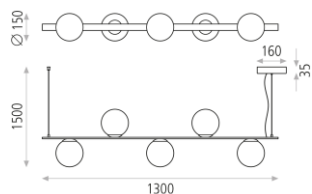

Kin

C816950N

LED 5x5W 3000K 1850lm

IMÁGENES / IMAGES / IMAGES

Emisión de luz 1 / CDL polar

TIPO	TYPE	TYPE
Colgante	Pendant lamp	Suspension
ACABADO	FINISH	FINITION
Negro Texturado/Op	Textured Black/Opal	Noir Texturé/Opal
MATERIAL	MATERIAL	MATIÈRE
Metal/Cristal Opal	Metal/Opal Glass	Métal/Verre Opal
DETALLES	DETAILS	DÉTAILS

DETALLES / DETAILS / DÉTAILS

LED

COMPONENTS / MAIN PARTS / COMPOSANTS

1 x DRIVER EAGLERISE:EIP026C0700L1 22'5-37'5V 700mA PF>0'9

5 x PCB 5W 2B2C 3030 1W 700mA 3000K

MEDIDAS / MEASURES

	Length (mm)	Width (mm)	Height (mm)	KG	Gross (Kg)	Net (Kg)
Box 1	1310	310	260	Weight 1	5,66	4,73
Box 2	0	0	0	Weight 2	0,00	0,00