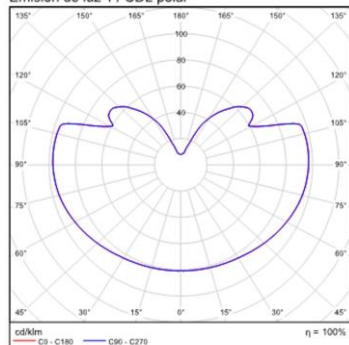

Kin

C816950N

LED 5x5W 3000K 1850lm

IMÁGENES / IMAGES / IMAGES

Emisión de luz 1 / CDL polar

TIPO	TYPE	TYPE
Colgante	Pendant lamp	Suspension
ACABADO	FINISH	FINITION
Negro Texturado/Op	Textured Black/Opal	Noir Texturé/Opal
MATERIAL	MATERIAL	MATIÈRE
Metal/Cristal Opal	Metal/Opal Glass	Métal/Verre Opal
DETALLES	DETAILS	DÉTAILS

DETALLES / DETAILS / DÉTAILS

LED

COMPONENTS / MAIN PARTS / COMPOSANTS

1 x DRIVER EAGLERISE:EIP026C0700L1 22'5-37'5V 700mA PF>0'9

5 x PCB 5W 2B2C 3030 1W 700mA 3000K

MEDIDAS / MEASURES

	Length (mm)	Width (mm)	Height (mm)	KG	Gross (Kg)	Net (Kg)
Box 1	1310	310	260	Weight 1	5,66	4,73
Box 2	0	0	0	Weight 2	0,00	0,00