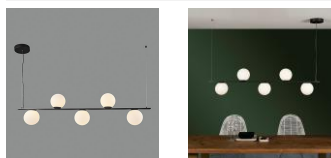

Kin

C816950N

LED 5x5W 3000K 1850lm

IMÁGENES / IMAGES / IMAGES

Emisión de luz 1 / CDL polar

TIPO	TYPE	TYPE
Colgante	Pendant lamp	Suspension
ACABADO	FINISH	FINITION
Negro Texturado/Op	Textured Black/Opal	Noir Texturé/Opal
MATERIAL	MATERIAL	MATIÈRE
Metal/Cristal Opal	Metal/Opal Glass	Métal/Verre Opal
DETALLES	DETAILS	DÉTAILS

DETALLES / DETAILS / DÉTAILS

LED

COMPONENTS / MAIN PARTS / COMPOSANTS

1 x DRIVER EAGLERISE:EIP026C0700L1 22'5-37'5V 700mA PF>0'9

5 x PCB 5W 2B2C 3030 1W 700mA 3000K

MEDIDAS / MEASURES

	Length (mm)	Width (mm)	Height (mm)	KG	Gross (Kg)	Net (Kg)
Box 1	1310	310	260	Weight 1	5,66	4,73
Box 2	0	0	0	Weight 2	0,00	0,00